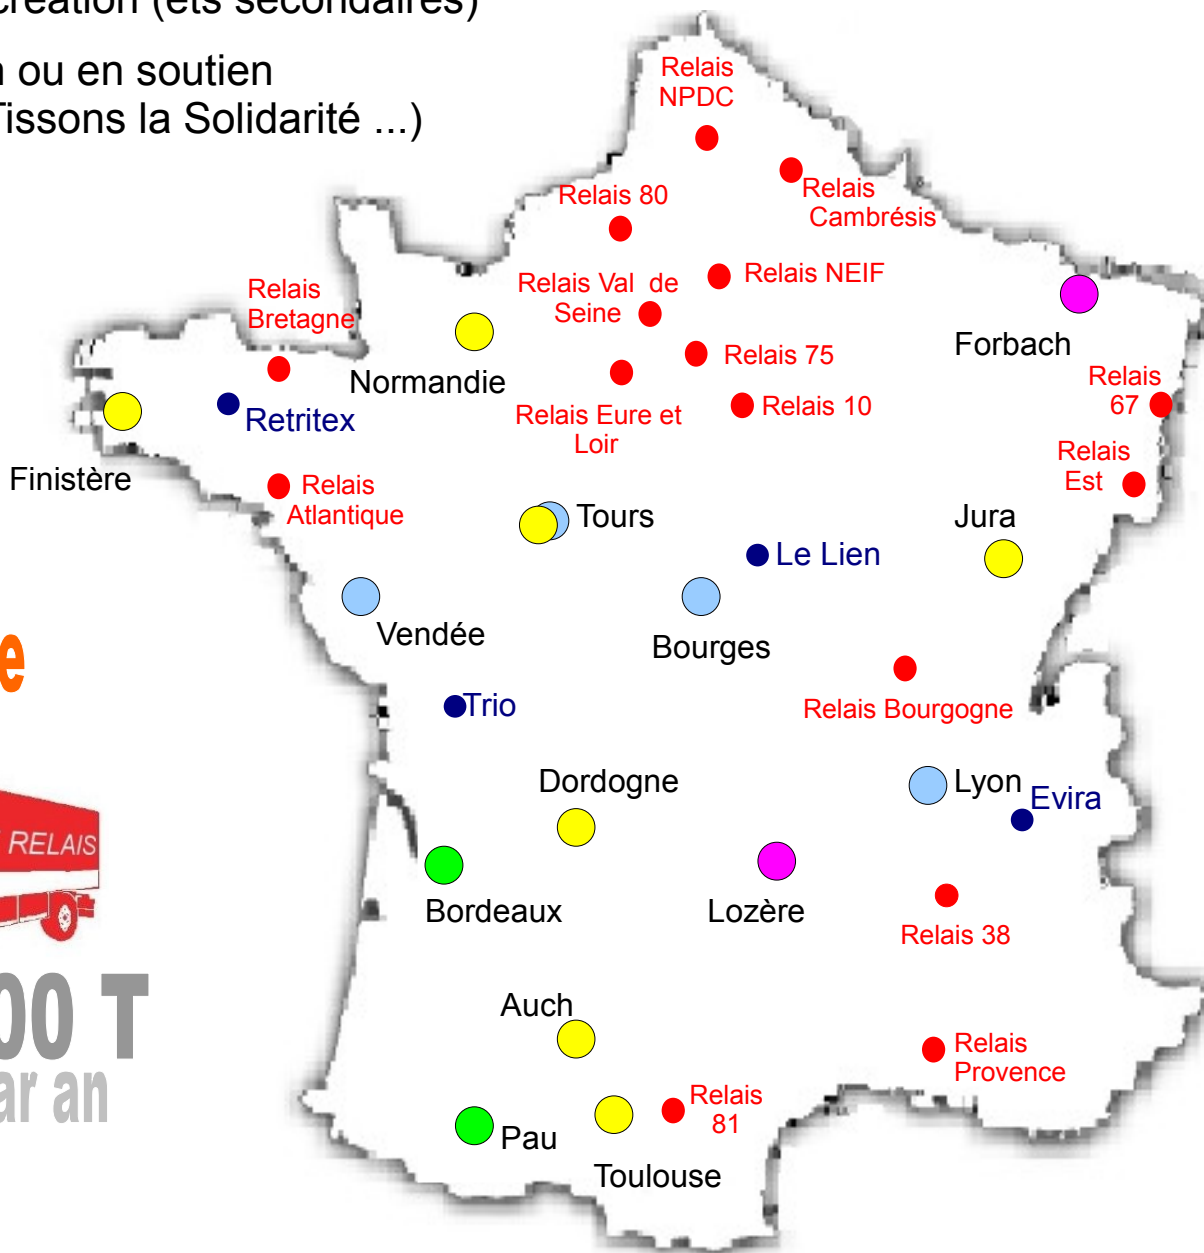

- Nouveau Relais (2008)
- Projet de création de Relais (2009)
- Plate forme de collecte Relais en création (ets secondaires)
- Plate-forme de tri en collaboration ou en soutien d'autres associations (Emmaüs, Tissons la Solidarité ...)

- Les Relais en 2007
- Les Plate-forme de tri Emmaüs en 2007

**1 100 salariés en France**

- Nouveau Relais (2008)
- Projet de création de Relais (à partir de 2009)
- Plate forme de collecte Relais en création (ets secondaires)
- Plate-forme de tri collaboratives entre plusieurs structures de l'économie sociale (Emmaüs, Tissons la Solidarité, ALCG...)
- Les Relais en 2007
- Les Plate-forme Emmaüs en 2007